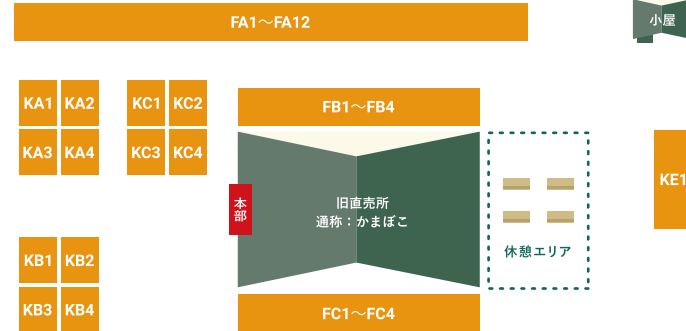

やまてらすエリア

Y1 わんてらオア会・ドッグラン受付	Y3 チャリティー抽選会
Y2 ドッグラン受付	Y4 わんちゃん撮影会

至:第二駐車場

至:第一駐車場

JARIエリア

JA1 wanko食堂	JH1 M.studio
JA2 農人 川原	JH2 Lima♡COCO
JB1 おやつ工房さっちゃん	JH3 monica... for dog
JB2 おやつ工房さっちゃん	JH4 Mocoちゃんずキッチン
JC1 犬のケア用品 キュレット	JJ1 龍垂のワンにやん部
JC2 セレクトショップmonami	JJ2 ぶぶはこの似顔絵
JD1 honeycoco	JJ3 TR310+yurinozakka
JD2 atelier k	JJ4 工作屋
JE1 veggie	JJ1 Tsumugu
JE2 NYJ Collezioni	JJ2 chi*har
JF1 わんこかぶえぐるぐるや	JJ3 havepet
JF2 わんご服・首輪 M&R Factory	JJ4 レザークラフトMAKO
JF3 Le lien	JK1 ナチュラル フォレスト
JF4 カイロハウススウいなべ店	JK2 帽子屋glandgland&HARU
JG1 telas	JK3 atelier inu-nuu
JG2 まめくまベッツキッチン	JK4 リオン 動物と話します 佐藤みか
JG3 Wanpee-vif	
JG4 Tickle	