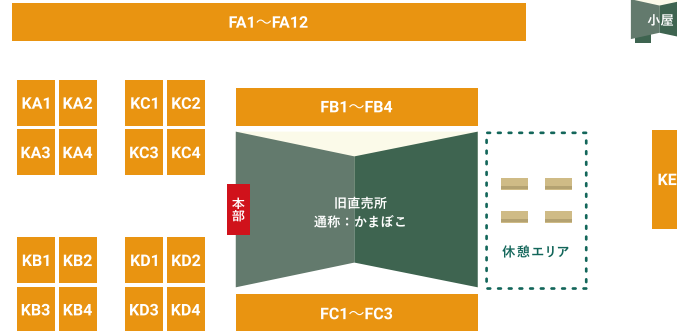

やまてらすエリア

Y1	わんてらすオフ会・ドッグラン受付	Y3	チャリティー抽選会
Y2	ドッグラン受付	Y4	わんちゃん撮影会

至:第二駐車場

至:第一駐車場