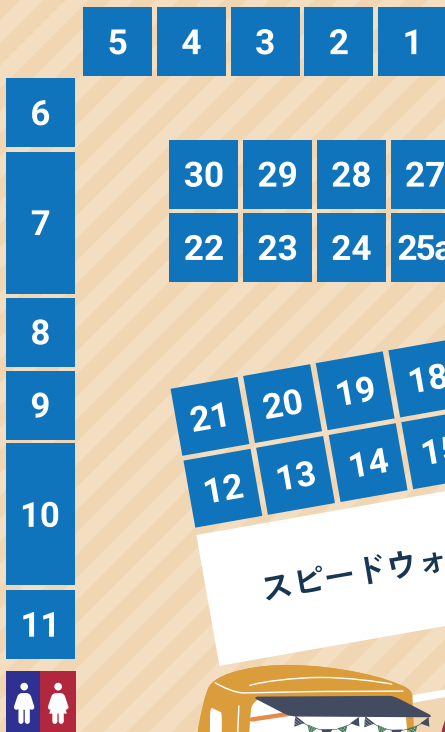

第2会場 カインズ昭島店 屋外イベントスペース 徒歩約6分

アウトドアヴィレッジ / P6 駐車場 約30m

イベント特設ページ

インスタグラム

P7 駐車場

入場口

キッチンカー

ドッグ・アウトドア