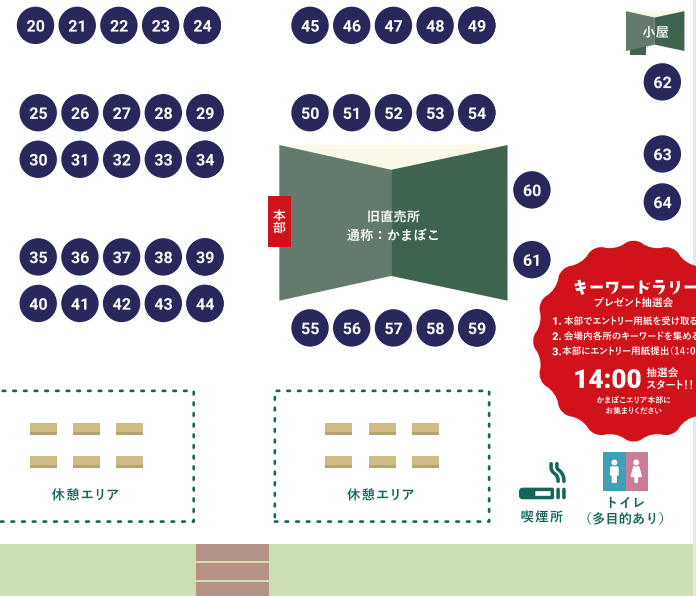

OUTDOOR etc..
やまてらすエリア

わんちゃん好き
キャンプ好き集まれ!

第2回 わんてらす
dog&outdoor
マルシェ

1日目
2022 4/16 Sat

10:00-16:00

やまてらす
-FUJIWARA OUTDOOR LIVING-

〒511-0501

三重県いなべ市藤原町728番地2

いなべ市梅林公園内

052-459-3325 (10時~18時)

contact@yamaterase.com

やまてらす公式
Instagramで

今回のイベントも
チェック!

DOG・FOOD etc..
かまぼこエリア

キーワードラリー
プレゼント抽選会

1. 本館でエントリー用紙を受け取る
2. 会場内各所のキーワードを集める
3. 本館にエントリー用紙提出 (14:00締切)

14:00 抽選会
スタート!!
かまぼこエリア本部に
お集まりください。

- 1 Flife
- 2 YURAGI OUTDOOR
- 3 (株)イトウ珈琲商会
- 4 肉のコバヤシ&JERKY10
- 5 M.W.M
- 6 マツダオートザム桑名
- 7 Newie
- 8 わんにゃんさとおや会
- 9 GARELLA EKAHI WORKS
- 10 わんちゃん撮影会 (スタジオhiyori)
- 11 おやつ工房さっちゃん
- 12 シーエンジ&コーベベビー
- 13 株式会社サンコー
- 14 field SAHARA
- 15 LANTERN
- 16 マルミエドーナツ
- 17 めい's cafe
- 18 株式会社ケベック
- 19 明和町
- 20 松阪市
- 21 GCI (いなべ市)
- 22 クーバーアンドライム