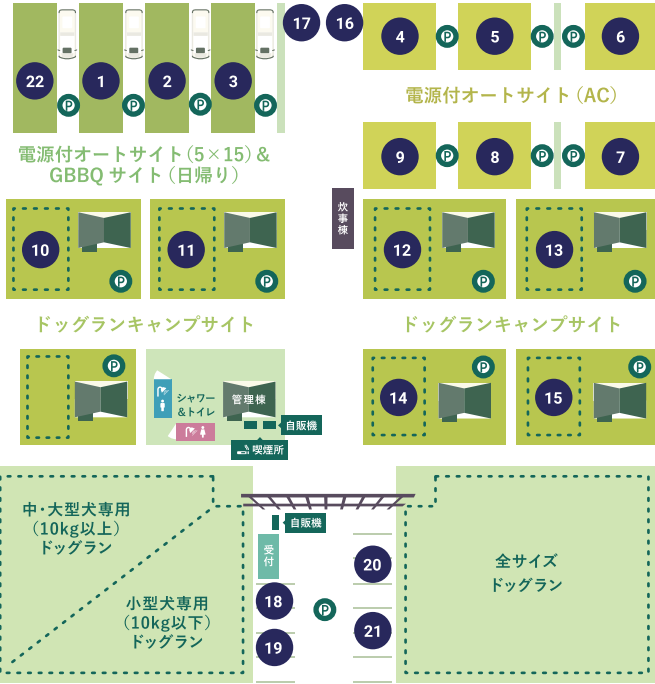

OUTDOOR etc..
やまてらすエリア

わんちゃん好き
キャンプ好き集まれ!

第2回 わんてらす
dog&outdoor
マルシェ

1日目
2022 4/16 Sat

10:00-16:00

やまてらす
-FUJIWARA OUTDOOR LIVING-

〒511-0501

三重県いなべ市藤原町728番地2

いなべ市梅林公園内

052-459-3325 (10時~18時)

contact@yamaterase.com

やまてらす公式
Instagramで

今回のイベントも
チェック!

DOG・FOOD etc..
かまぼこエリア

キーワードラリー
プレゼント抽選会

1. 本館でエントリー用紙を受け取る
2. 会場内各所のキーワードを集める
3. 本館にエントリー用紙提出 (14:00締切)

14:00 抽選会
スタート!!
かまぼこエリア本部に
お集まりください。

- 1 Flife
- 2 YURAGI OUTDOOR
- 3 (株)イトウ珈琲商会
- 4 肉のコバヤシ&JERKY10
- 5 M.W.M
- 6 マツダオートザム桑名
- 7 Newie
- 8 わんにゃんさとおや会
- 9 GARELLA EKAHI WORKS
- 10 わんちゃん撮影会 (スタジオhiyori)
- 11 おやつ工房さっちゃん
- 12 シーエンジ&コーベベビー
- 13 株式会社サンコー
- 14 field SAHARA
- 15 LANTERN
- 16 マルミエドーナツ
- 17 めい's cafe
- 18 株式会社ケベック
- 19 明和町
- 20 松阪市
- 21 GCI (いなべ市)
- 22 クーバーアンドライム