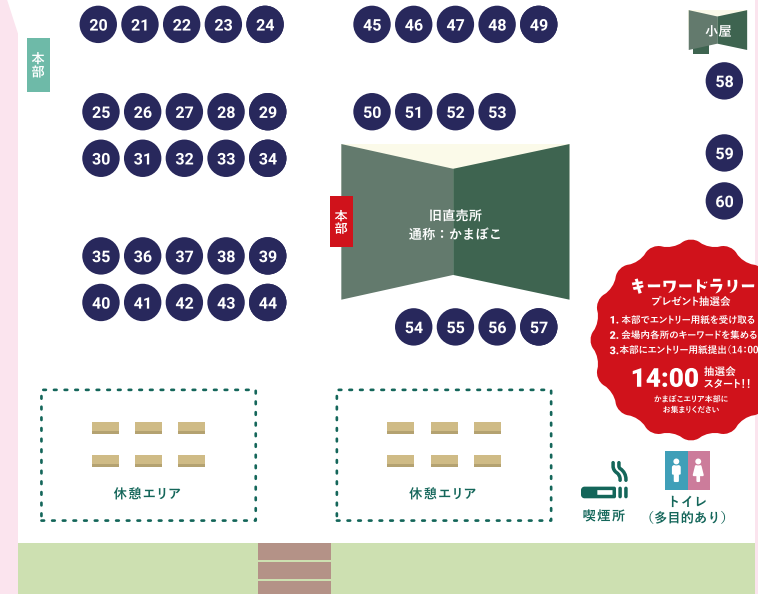

OUTDOOR etc..  
やまてらすエリア

DOG・FOOD etc..  
かまぼこエリア

第2回 わんてらす  
dog&outdoor  
マルシェ

2日目  
2022 4/17 Sun

10:00-16:00

やまてらす  
-FUJIWARA OUTDOOR LIVING-

〒511-0501

三重県いなべ市藤原町728番地2

いなべ市梅林公園内

052-459-3325 (10時~18時)

contact@yamaterase.com

やまてらす公式  
Instagramで

今回のイベントも  
チェック!

**キーワードラリー**  
プレゼント抽選会  
1.本部でエントリー用紙を受け取る  
2.会場内各所のキーワードを集める  
3.本部にエントリー用紙提出(14:00締切)  
**14:00** 抽選会  
スタート!!  
かまぼこエリア本部に  
お集まりください

- |                  |   |                             |    |                 |   |
|------------------|---|-----------------------------|----|-----------------|---|
| 1 s.m.w          | ▲ | 8 coming soon               | ▲  | 14 株式会社サンコー     | 🐾 |
| 2 f.life         | ▲ | 9 わんにゃんさとおや会                | 👤  | 15 field SAHARA | ▲ |
| 3 YURAGI OUTDOOR | ▲ | 10 GARELLA EKAHI WORKS      | ▲  | 16 LANTERN      | ▲ |
| 4 15's           | ▲ | 11 わんちゃん撮影会<br>(スタジオhiyori) | 📷  | 17 FARM DINER   | 🐾 |
| 5 肉のコバヤシ&JERKY10 | 🐾 | 12 おやつ工房さっちゃん               | 🐾  | 18 めい's cafe    | 🐾 |
| 6 M.W.M          | ▲ | 13 シーエンジ&コーベベビー             | 🐾▲ | 19 株式会社ケベック     | 🐾 |
| 7 マツダオートザム桑名     | 🚗 |                             |    | 20 明和町          |   |