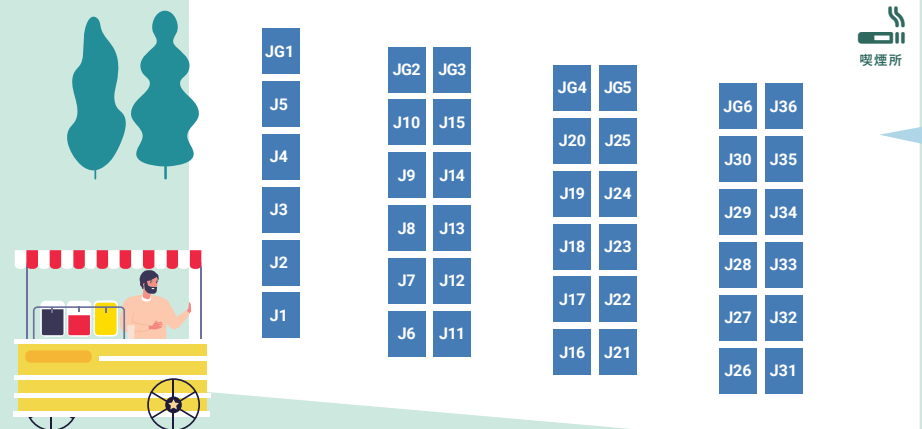

1. ### JARIエリア

JG1	岐阜県養老町	J15	ハッピーグロウ
JG2	京都府京丹後市	J16	オモイデパベル製作所
JG3	岐阜県多治見市	J17	Half Beans
JG4	岐阜県海津市	J18	2e deuxieme cale
JG5	岐阜県垂井町	J19	7style wan kitchen
JG6	滋賀県蒲生郡日野町	J20	mute☆
J1	HOLOHOLO	J21	似顔絵青空えのく
J2	M&R Factory	J22	犬のケア用品キュレット
J3	Nacchan-house	J23	Milk【スカートと帽子のお店】
J4	チャンサロkitchen	J24	Marmy Honey
J5	tonatsu *	J25	わんにゃんおやつKunka
J6	Lima♡COCO	J26	bull three
J7	wanko食堂	J27	おやつ工房さっちゃん
J8	R.DOG WEAR	J28	珠瑞(TAMAMI)
J9	緩里(ゆるり)	J29	komorebi
J10	わんこの幸せバンドナ	J30	はみみとゆ〜たん
J11	Dog Training Daisy	J31	秀真竹炭工房&Julie427
J12	veggie	J32	DEFstore
J13	SHREK LABO	J33	BARREL
J14	Tsumugu	J34	B+C
		J35	わんこかふえ ぐるぐるや
		J36	STARBOXx

集まれ! わんこ好き!
アウトドア好き!
おいしいもの好き!

第3回 わんてらす dog&outdoor マルシェ

2022 6.12sun 10:00-16:00

会場: 犬と泊まれるキャンプ場 やまてらす
(いなべ市梅林公園内)
※少雨決行(荒天中止)

次回は
10月2日(日)予定!