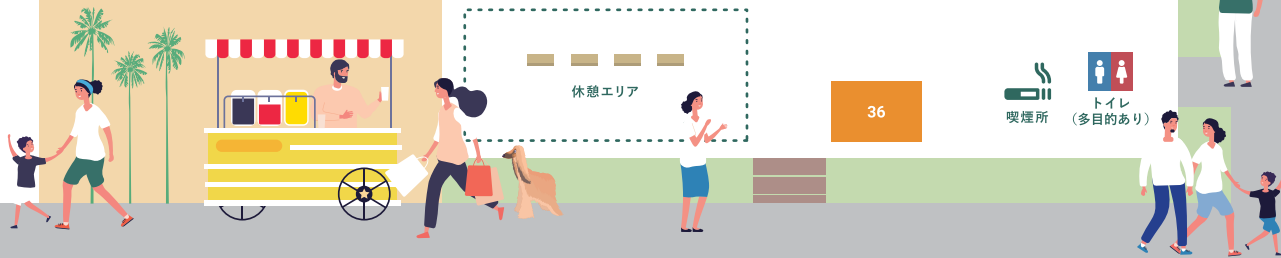

# 第6回 わんてらす 会場マップ

2023 5.28sun  
10:00-16:00

わんこと泊まれるキャンプ場  
「やまてらす」で好評につき第6回を開催!

わんこオーナー・アウトドア好き、  
おいしいものが楽しめる  
いろんなお店やキッチンカーが大集合!

## やまてらすエリア

- Y1 ドッグラン受付
- Y2 わんてらオフ会受付
- Y3 写真受付