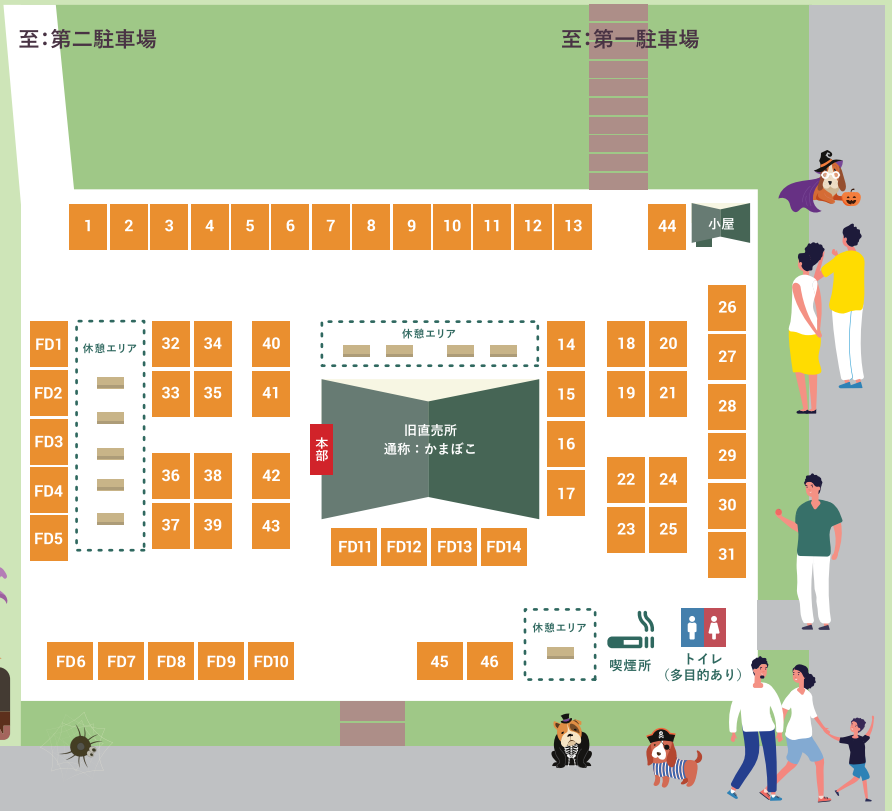

第7回 わんてらす 会場マップ

2023 10.9 月 祝
10:00-16:00

わんこと泊まれるキャンプ場
「やまてらす」で好評につき第7回を開催!

わんこコーナー・アウトドア好き、
おいしいものが楽しめる
いろんなお店やキッチンカーが大集合!

やまてらすエリア

- Y1 ドッグラン受付
- Y2 わんてらオフ会受付

かまぼこエリア

- | | | | |
|----------------------------------|---------------------------|-----------------------|-----------------------------------|
| FD1 移動cafe工房ソラモト | 1 snow*mom | 17 わんにゃんおやつKunka | 33 さとまる |
| FD2 焼き芋専門店芋兆 大須店 | 2 Lulu kakao | 18 SunnyDogCollection | 34 Nacchan-house |
| FD3 炎龍・呑虎 | 3 baby mine | 19 Tsumugu | 35 iwi & fikalossa |
| FD4 fish friends PePo | 4 ABBY'S HOUSE | 20 REON DOG | 36 mikitty handmade |
| FD5 FUJIHUB | 5 わんこの幸せパンダナ | 21 ハンドメイドhanna | 37 Petshop LiveStrong |
| FD6 香蔵 | 6 AMUAMUcloset | 22 工作屋 | 38 TRIGGER DREAMS STUDIO |
| FD7 GORICAFFE | 7 Cooper&Lime-クーパーアンドライム- | 23 ハナレザー | 39 CALIFORNIA DOG MARKET |
| FD8 中村家総本家 | 8 レザークラフトMAKO | 24 LAWRIE | 40 33made |
| FD9 Shibata Coffee | 9 Lima♡COCO | 25 TASHWORKS | 41 BIG UP (ビガップ) |
| FD10 PIZZERIA DEL CENTRO STORICO | 10 dogsalonゆりかご | 26 lumiere | 42 FASHION TRUCK for PET DEFstore |
| FD11 cafe siesta | 11 Mocoちゃんずキッチン | 27 こっこ・めいど | 43 BARREL |
| FD12 Baby Pink | 12 Cozypop | 28 工房フランママ | 44 鹿や 美鹿 |
| FD13 ラッキーバーガー | 13 Ry_miyu | 29 似顔絵青空えのぐ | 45 カイロハウス スウライなべ店 |
| FD14 からあげ178 | 14 いなべとおファーム | 30 犬のケア用品 キュレット | 46 ラッキー工業株式会社 |
| | 15 農人 川原 | 31 honeycoco | |
| | 16 魔法のパンケーキみえ北店 | 32 INUSNAP | |