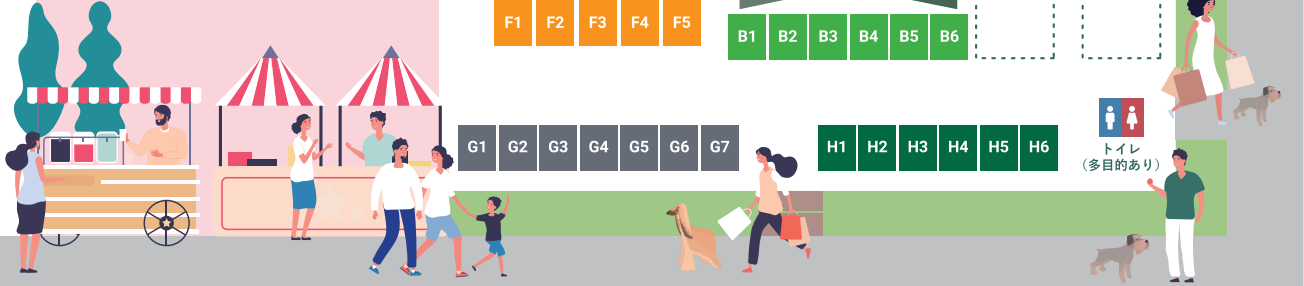

第8回
**わんてらす
会場マップ**
2024 4.21 日
10:00-16:00

わんこと泊まれるキャンプ場
「やまてらす」で好評につき第8回を開催！

わんこコーナー・アウトドア好き、
おいしいものが楽しめる
いろんなお店やキッチンカーが大集合！

やまてらすエリア

- Y1 ドッグラン受付
- Y2 わんてらオフ会受付
- Y3 カメラマン撮影会

かまぼこエリア

- A1 THE MOBILE KITCHEN
- A2 mom crepe
- A3 YAMABAL
- A4 焼き芋専門店 芋兆
- A5 ヘブンスカフェ
- A6 ラッキーバーガー
- A7 Linola
- A8 魔法のパンケーキ
- A9 加成才屋
- A10 Baby Pink
- A11 炎龍・吞虎
- A12 鰻家亭
- A13 monfelice
- A14 shibata Coffee
- A15 いなべとくおファーム
- A16 FUJIHUB
- A17 鹿や 美鹿
- B1 キュレット
- B2 たん・とん/とこ・とん
- B3 帽子屋glandgland
- B4 Sleep
- B5 P anco C
- B6 mikitty handmade
- C1 ヘルシーサークル
- C2 BESTIES
- C3 わんこカフェ グルグルヤ
- C4 Karinko
- C5 marunoie
- D1 似顔絵青空えのぐ
- D2 TASHWORKS
- D3 INUVEGE
- D4 DEFstore
- E1 Canis Familiaris Laboratory
- E2 Cpooper & Lime
- E3 TR310
- E4 specialite
- E5 cafe hana
- F1 TAIYO
- F2 Smile Tail
- F3 Allo dog
- F4 gurumeshiwan
- F5 足跡
- G1 petite moco
- G2 lee
- G3 グッドブラネット
- G4 ancoro
- G5 ハナレザー
- G6 Obiee.clo
- G7 veggie
- H1 わんのはな
- H2 BARREL
- H3 あにまる堂
- H4 DPRS
- H5 きせかえドレスメーカーちあふる
- H6 カイロハウス スウライなべ店
- I1 I1:wash-U